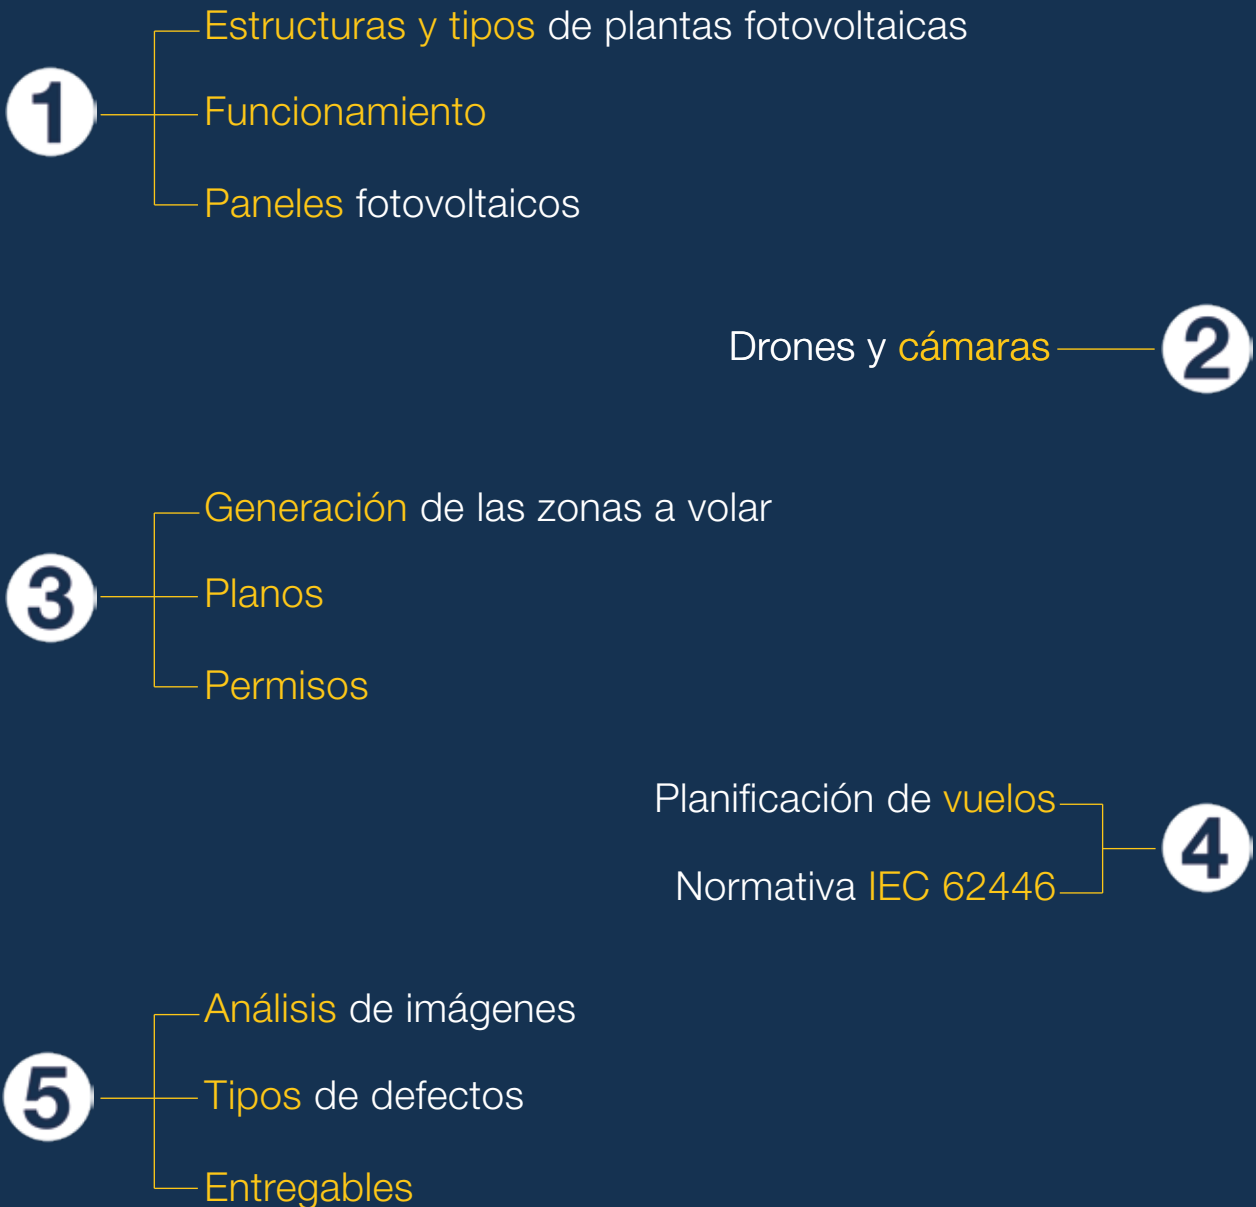

CONTENIDO

Duración del Curso **100 horas**
66 horas de **Teleformación**, 26 horas de **Aula Virtual**
8 horas de **Práctica**